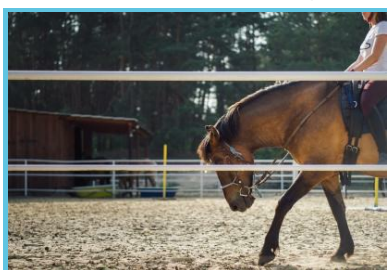

CÍRCULO ECUESTRE BELLE-VUE

Del sábado 11 abril 2020 al jueves 31 diciembre 2020.

Rue De Penant 50
Drehance - 5500

Teléfono de contacto: +32 473 35 69 60

<http://www.cercle-equestre-belle-vue.be>

Kasjan Farbisz/Pixabay

Excursiones guiadas de 2 o 3 h. Recorrido a orillas del río Lesse y travesía por el río.

Abierto todos los días excepto los martes.

Precios:

20,50 €/persona: 2 h.

23,50 €/persona: 3 h.