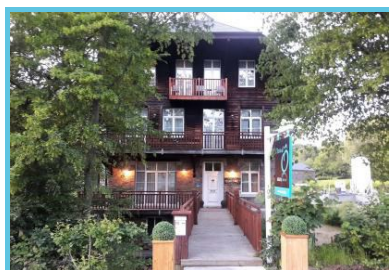

Hotel L'Ecrin d'Ô | Encanto y cocooning en Spa

Ecrin d'Ô

Rue De La Sauvenière 108

Spa - 4900

Teléfono de contacto: +32 87 78 76

15

Telephone de reservation: +32 87

78 76 15

<https://www.lecrin-do.be>

L'Ecrin d'Ô es un hotel romántico ubicado a unos minutos de Spa. El encanto y el relax serán las palabras clave durante tu estancia en las Ardenas azules.

Las **7 habitaciones** de este antiguo chalet austriaco te invitan al descanso para relajarte y olvidarte del estrés cotidiano.

Las habitaciones del hotel

El hotel dispone de 3 tipos de habitaciones:

- **Ô'Classic:** habitación doble con balcón y baños.
- **Ô'Deluxe:** habitación doble con terraza y baños con jacuzzi o ducha multichorros/jacuzzi.
- **Ô Suites:** habitación doble con 2 terrazas y baños.

Cada habitación dispone de un rincón con oficina o salón, de un