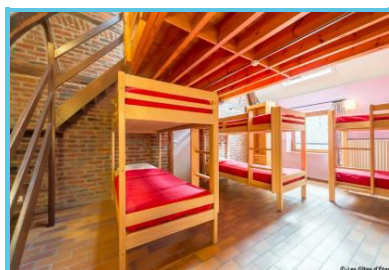

Dominio de Villers-Ste-Gertrude, casa rural Gîte d'Etape La Ferme

Kaleo ASBL

Rue Du Millénaire 1
Durbuy - 6941

Teléfono de contacto: +32 86 49 95 31
Telephone de reservation: +32 86 49 95 31

www.villers.info