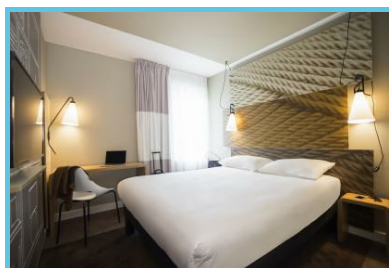

Hotel Ibis Wavre

Abaca Corporate - Jeff Bauche

Rue Du Manil 91
Wavre - 1300

Teléfono de contacto: +32 10 24 33 34
Telephone de reservation: +32 10 24 33 34

<https://www.accorhotels.com/gb/hotel-9958-ibis-wavre-brussels-east/index.shtml>

El Hotel Ibis Wavre es un 3 estrellas con 75 cómodas habitaciones para recibir a turistas, familias y hombres de negocios con toda tranquilidad.

El establecimiento está ubicado en las proximidades de la carretera E411, a aproximadamente 20 km de Bruselas y a 2 km del parque de atracciones Walibi Belgium.

Dispone de 75 habitaciones con baño, TV satélite, wifi y oficina. Se ha acondicionado una habitación para personas con movilidad reducida.

También encontrarás un bar, abierto hasta la 1.30 h entre semana y 2 h el fin de semana, así como un restaurante «Au plaisir d'y être», abierto todos los días, excepto el domingo.

Para los seminarios o banquetes, el Hotel Ibis Wavre pone a tu disposición 3 salas de reuniones que pueden albergar hasta 12 personas.

Actividades de ocio en las proximidades del Hotel Ibis Wavre

El hotel está ubicado en el centro del Brabante Valón, a unos pasos del centro de la ciudad de Wavre. Si te gusta el golf, descubre el Club du Château de la Bawette y sus recorridos de 18 y 21 agujeros a 5 km.

Si quieres organizar una excursión en familia, disfruta de una jornada en los parques Walibi y Aqualibi Belgium, o hasta de un recorrido lleno de aventuras por el Aventure Park Wavre.