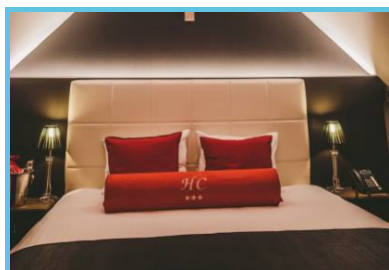

Hotel Hors Château, en el centro histórico de Lieja

Hôtel Hors Château

Rue Hors Château 62

Liège - 4000

Teléfono de contacto: +32 4 250 60
68

Telephone de reservation: +32 4

250 60 68

<http://www.hors-chateau.be>

Déjate seducir por una estancia en este hotel encantador, de estilo contemporáneo, que se beneficia de una situación ideal, en el antiguo barrio de los pañeros, en el centro de Lieja.

Este hotel tiene 9 habitaciones, que incluyen 1 suite, con baño privado, TV pantalla plana y wifi gratuito. Para tu comodidad, ofrece servicio de habitaciones (desayuno o comida) y una lanzadera hasta el aeropuerto de Lieja (suplemento).

Desde aquí, podrás ir en busca del conocido Carré, ubicado a 800 m, o de los principales museos y monumentos liejenses, como es el Grand Curtius (200 m), el Museo de la Vida valona (100 m) o la Colegiata de Saint Barthélemy y sus fuentes bautismales (400 m).